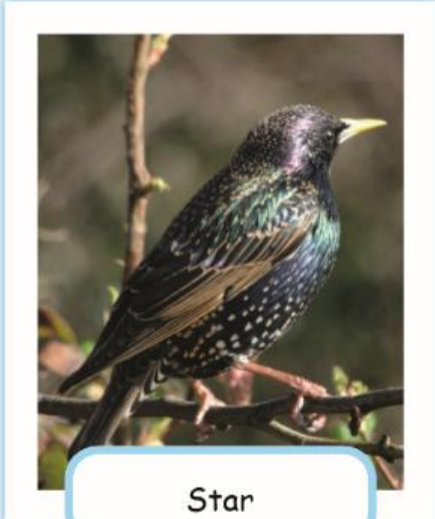

HEIMISCHE VÖGEL IN GARTEN UND PARK

Amsel

Rotkehlchen

Singdrossel

Grünfink

Kohlmeise

Blaumeise

Gimpel

Haussperling

Buchfink

Buntspecht

Zaunkönig

Stieglitz

Star