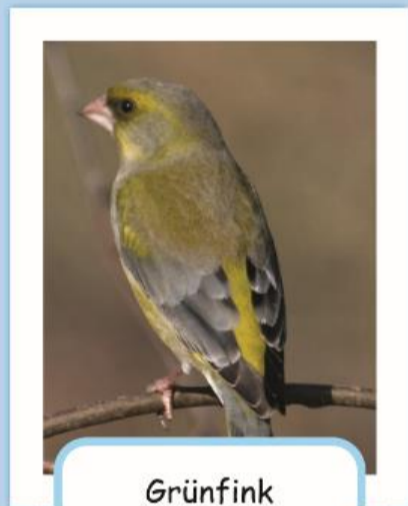

HEIMISCHE VÖGEL IN GARTEN UND PARK

Amsel

Rotkehlchen

Singdrossel

Grünfink

Kohlmeise

Blaumeise

Gimpel

Haussperling

Buchfink

Buntspecht

Zaunkönig

Stieglitz

Star