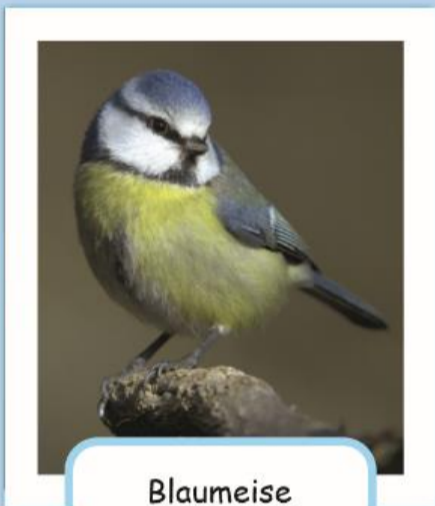

HEIMISCHE VÖGEL IN GARTEN UND PARK

Amsel

Rotkehlchen

Singdrossel

Grünfink

Kohlmeise

Blaumeise

Gimpel

Haussperling

Buchfink

Buntspecht

Zaunkönig

Stieglitz

Star