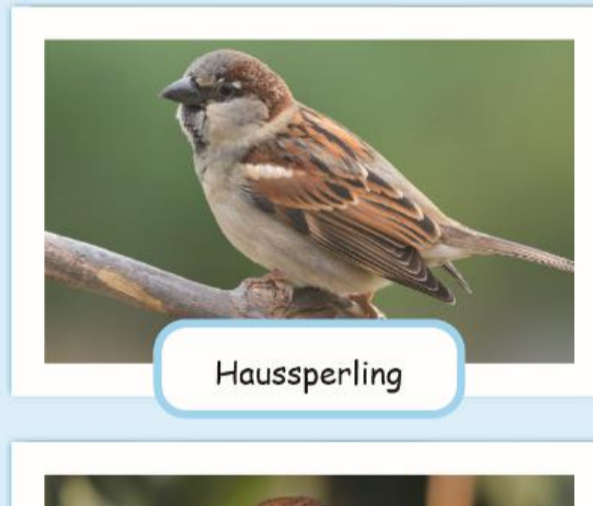

HEIMISCHE VÖGEL IN GARTEN UND PARK

Amsel

Rotkehlchen

Singdrossel

Grünfink

Kohlmeise

Blaumeise

Gimpel

Haussperling

Buchfink

Buntspecht

Zaunkönig

Stieglitz

Star